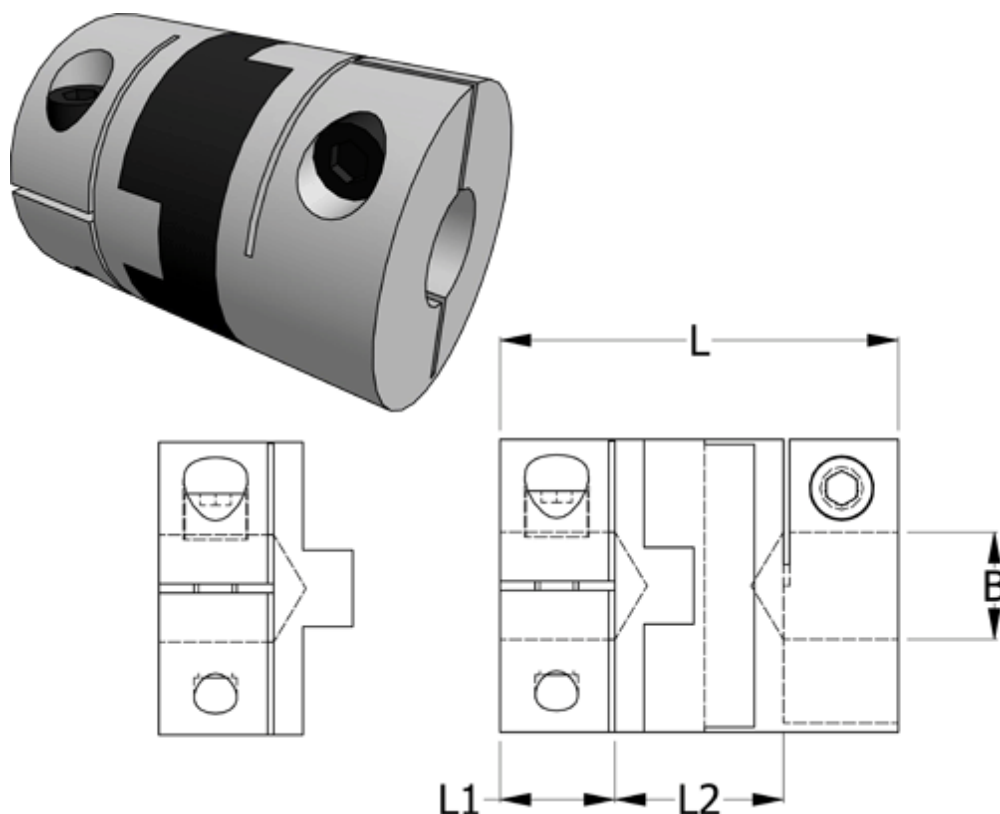

Varenummer: 33212343332
Beskrivelse: Oldham koblingsnav 234.33.32 ALU
med klemnav, boring 10 mm

Mål

B1 = 10
D = 33.3
L = 48
L1 = 13
L2 = 16

Moment
(Nm) = 9

Note: = Overnævnte varenr. er kun for et koblingsnav. Der går 2 koblingsnav og 1 element til 1 komplet kobling

Skrue = M4